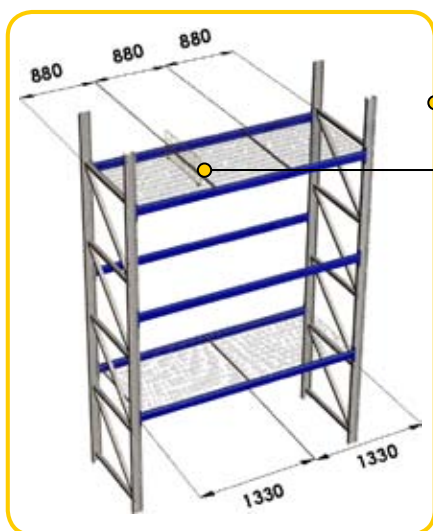

Akcesoria regałowe Natom:

- **Półki siatkowe**
- **Separatory regałowe**
- **Belki poprzeczne**
- **Stopery paletowe**

Akcesoria regałowe Natom

Półki siatkowe

Półki wykonane z siatki o oczku 100x50mm. Siatka zaginana na bokach wzdłuż trawersu zwiększa wygodę i bezpieczeństwo obsługi. Półki idealnie pasujące do składowania kartonów.

Nr artykułu	A	B	Nośność Równomierne rozłożenie ładunku	Malowanie proszkowe
0105.044	1100mm	880mm	250 kg/m ²	RAL 5015
0105.045	1100mm	880mm	500 kg/m ²	RAL 5015
0105.046	1100mm	880mm	800 kg/m ²	RAL 5015
0105.047	1100mm	880mm	1000 kg/m ²	RAL 5015
0105.048	1100mm	1330mm	250 kg/m ²	RAL 5015
0105.049	1100mm	1330mm	500 kg/m ²	RAL 5015
0105.050	1100mm	1330mm	800 kg/m ²	RAL 5015
0105.051	1100mm	1330mm	1000 kg/m ²	RAL 5015

● **Przykładowe rozmieszczenie półek na regale o wymiarze wewnętrznym 2700mm**

Separatory na półki siatkowe

Separatory służą oddzieleniu od siebie towarów składowanych na półkach siatkowych.

● **Przykładowy separator umieszczony na półce siatkowej**

Półki siatkowe o wzmocnionej konstrukcji. Dzięki zastosowaniu kątownika ciężar rozkłada się równomiernie na całej długości trawersu. Idealne do palet i pojemników.

Nr artykułu	A	B	Nośność Równomierne rozłożenie ładunku	Malowanie proszkowe
0105.052	1100mm	880mm	250 kg/m ²	RAL 5015
0105.053	1100mm	880mm	500 kg/m ²	RAL 5015
0105.054	1100mm	880mm	800 kg/m ²	RAL 5015
0105.055	1100mm	880mm	1000 kg/m ²	RAL 5015