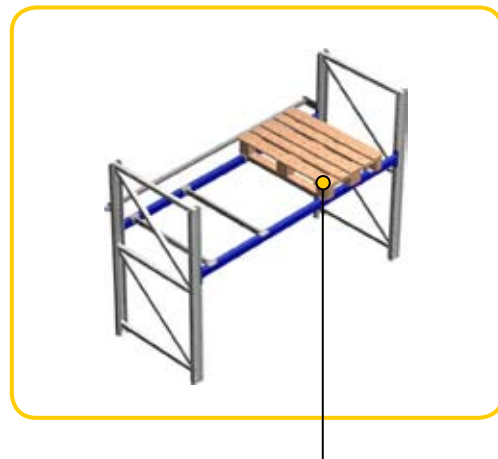

Nr artykułu	Szerokość regału	Malowanie proszkowe
0104.024	2700mm	RAL 5015