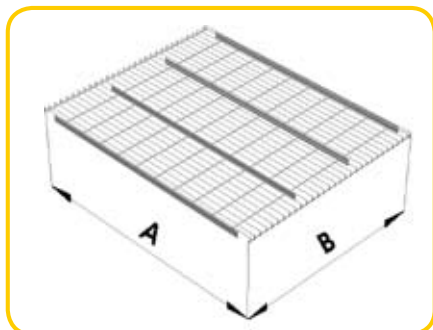

Akcesoria regałowe Natom:

- **Półki siatkowe**
- **Separatory regałowe**
- **Belki poprzeczne**
- **Stopery paletowe**

Akcesoria regałowe Natom

Półki siatkowe

Półki wykonane z siatki o oczku 100x50mm. Siatka zaginana na bokach wzdłuż trawersu zwiększa wygodę i bezpieczeństwo obsługi. Półki idealnie pasujące do składowania kartonów.

Nr artykułu	A	B	Nośność Równomierne rozłożenie ładunku	Malowanie proszkowe
0105.044	1100mm	880mm	250 kg/m ²	RAL 5015
0105.045	1100mm	880mm	500 kg/m ²	RAL 5015
0105.046	1100mm	880mm	800 kg/m ²	RAL 5015
0105.047	1100mm	880mm	1000 kg/m ²	RAL 5015
0105.048	1100mm	1330mm	250 kg/m ²	RAL 5015
0105.049	1100mm	1330mm	500 kg/m ²	RAL 5015
0105.050	1100mm	1330mm	800 kg/m ²	RAL 5015
0105.051	1100mm	1330mm	1000 kg/m ²	RAL 5015

● **Przykładowe rozmieszczenie półek na regale o wymiarze wewnętrznym 2700mm**

Separatory na półki siatkowe

Separatory służą oddzieleniu od siebie towarów składowanych na półkach siatkowych.

● **Przykładowy separator umieszczony na półce siatkowej**

Półki siatkowe o wzmocnionej konstrukcji. Dzięki zastosowaniu kątownika ciężar rozkłada się równomiernie na całej długości trawersu. Idealne do palet i pojemników.

Nr artykułu	A	B	Nośność Równomierne rozłożenie ładunku	Malowanie proszkowe
0105.052	1100mm	880mm	250 kg/m ²	RAL 5015
0105.053	1100mm	880mm	500 kg/m ²	RAL 5015
0105.054	1100mm	880mm	800 kg/m ²	RAL 5015
0105.055	1100mm	880mm	1000 kg/m ²	RAL 5015