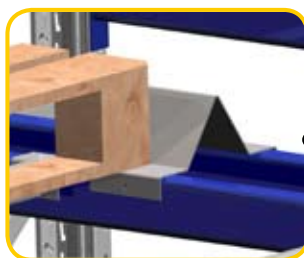

Nr artykułu	Grubość	Malowanie proszkowe
0108.014	3mm	RAL 5015