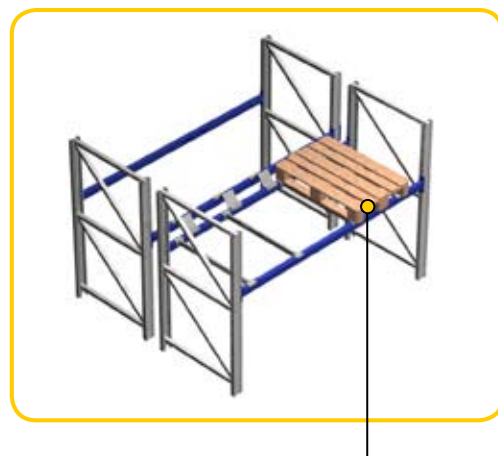

Nr artykułu	Grubość	Malowanie proszkowe
0108.014	3mm	RAL 5015