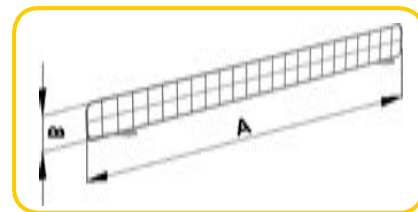

Akcesoria regałowe Natom:

- **Półki siatkowe**
- **Separatory regałowe**
- **Belki poprzeczne**
- **Stopery paletowe**

Akcesoria regałowe Natom

Półki siatkowe

Półki wykonane z siatki o oczku 100x50mm. Siatka zaginana na bokach wzdłuż trawersu zwiększa wygodę i bezpieczeństwo obsługi. Półki idealnie pasujące do składowania kartonów.

Nr artykułu	A	B	Nośność Równomierne rozłożenie ładunku	Malowanie proszkowe
0105.044	1100mm	880mm	250 kg/m ²	RAL 5015
0105.045	1100mm	880mm	500 kg/m ²	RAL 5015
0105.046	1100mm	880mm	800 kg/m ²	RAL 5015
0105.047	1100mm	880mm	1000 kg/m ²	RAL 5015
0105.048	1100mm	1330mm	250 kg/m ²	RAL 5015
0105.049	1100mm	1330mm	500 kg/m ²	RAL 5015
0105.050	1100mm	1330mm	800 kg/m ²	RAL 5015
0105.051	1100mm	1330mm	1000 kg/m ²	RAL 5015

● **Przykładowe rozmieszczenie półek na regale o wymiarze wewnętrznym 2700mm**

Separatory na półki siatkowe

Separatory służą oddzieleniu od siebie towarów składowanych na półkach siatkowych.

● **Przykładowy separator umieszczony na półce siatkowej**

Półki siatkowe o wzmocnionej konstrukcji. Dzięki zastosowaniu kątownika ciężar rozkłada się równomiernie na całej długości trawersu. Idealne do palet i pojemników.

Nr artykułu	A	B	Nośność Równomierne rozłożenie ładunku	Malowanie proszkowe
0105.052	1100mm	880mm	250 kg/m ²	RAL 5015
0105.053	1100mm	880mm	500 kg/m ²	RAL 5015
0105.054	1100mm	880mm	800 kg/m ²	RAL 5015
0105.055	1100mm	880mm	1000 kg/m ²	RAL 5015